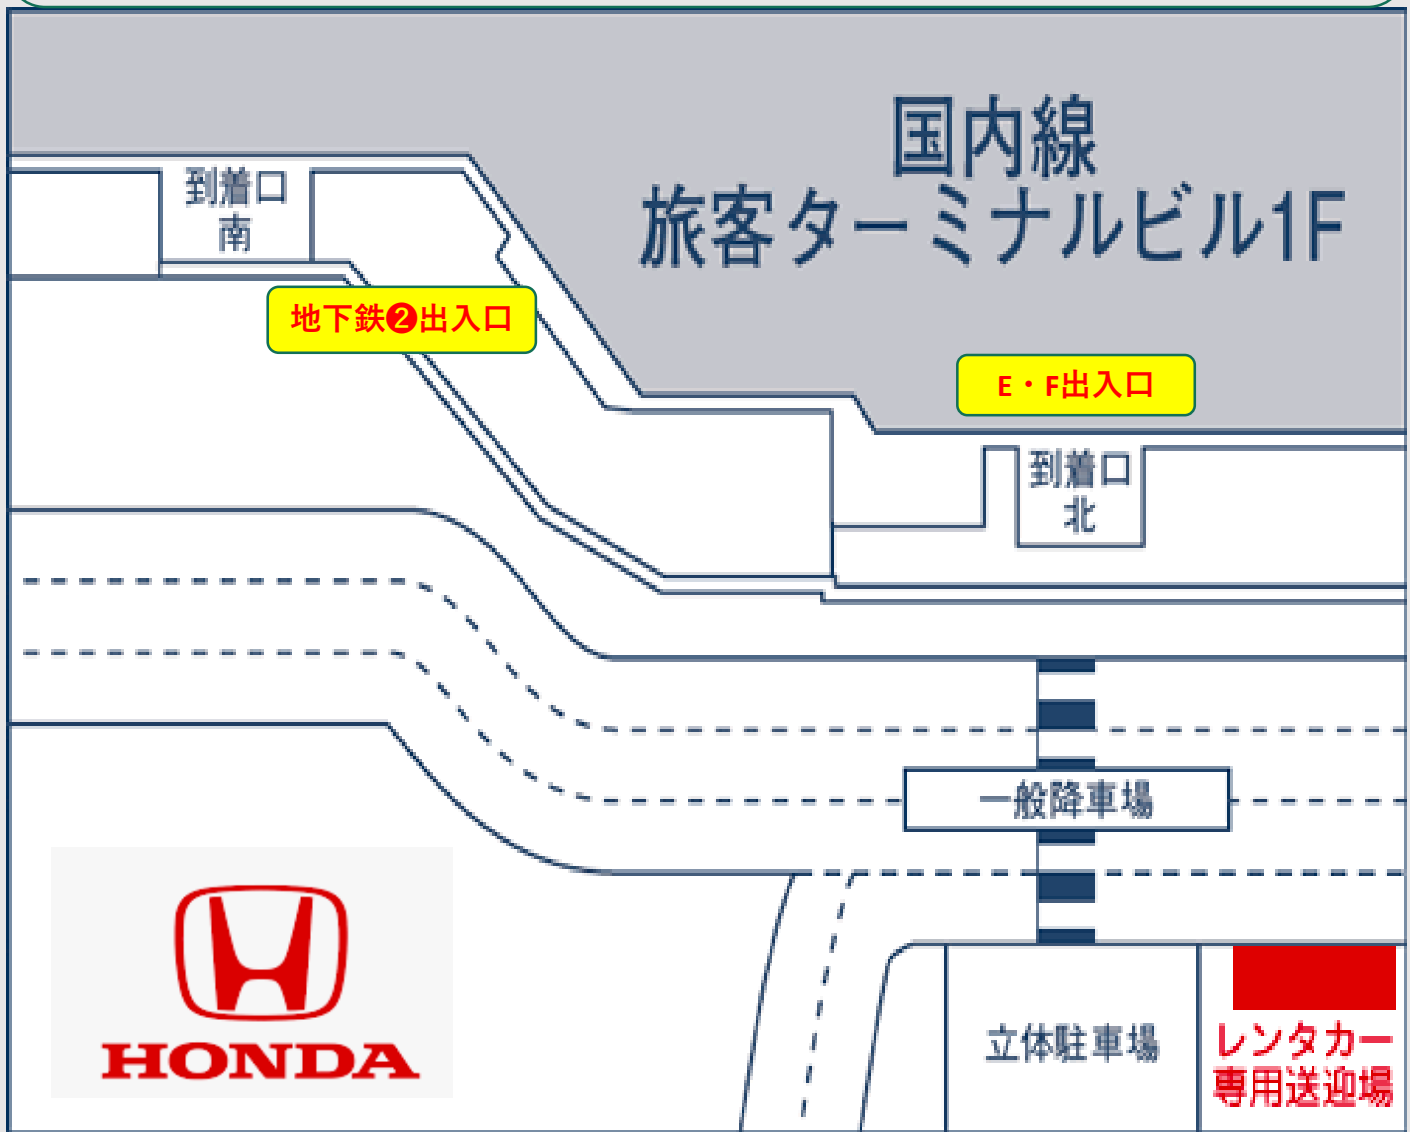

無料送迎サービス実施中！

到着後、(TEL: 092-624-2778)へご連絡いただき『レンタカー専用送迎場』にてお待ちください。

その後当社送迎車によりお迎えを行います。約10分～15分ほどお時間を頂く予定です。詳しくはお電話にてお問合せ下さい。

※『レンタカー専用送迎場』【国内線】ターミナルビル1階出口『E』又は『F』を出て正面立体駐車場横。