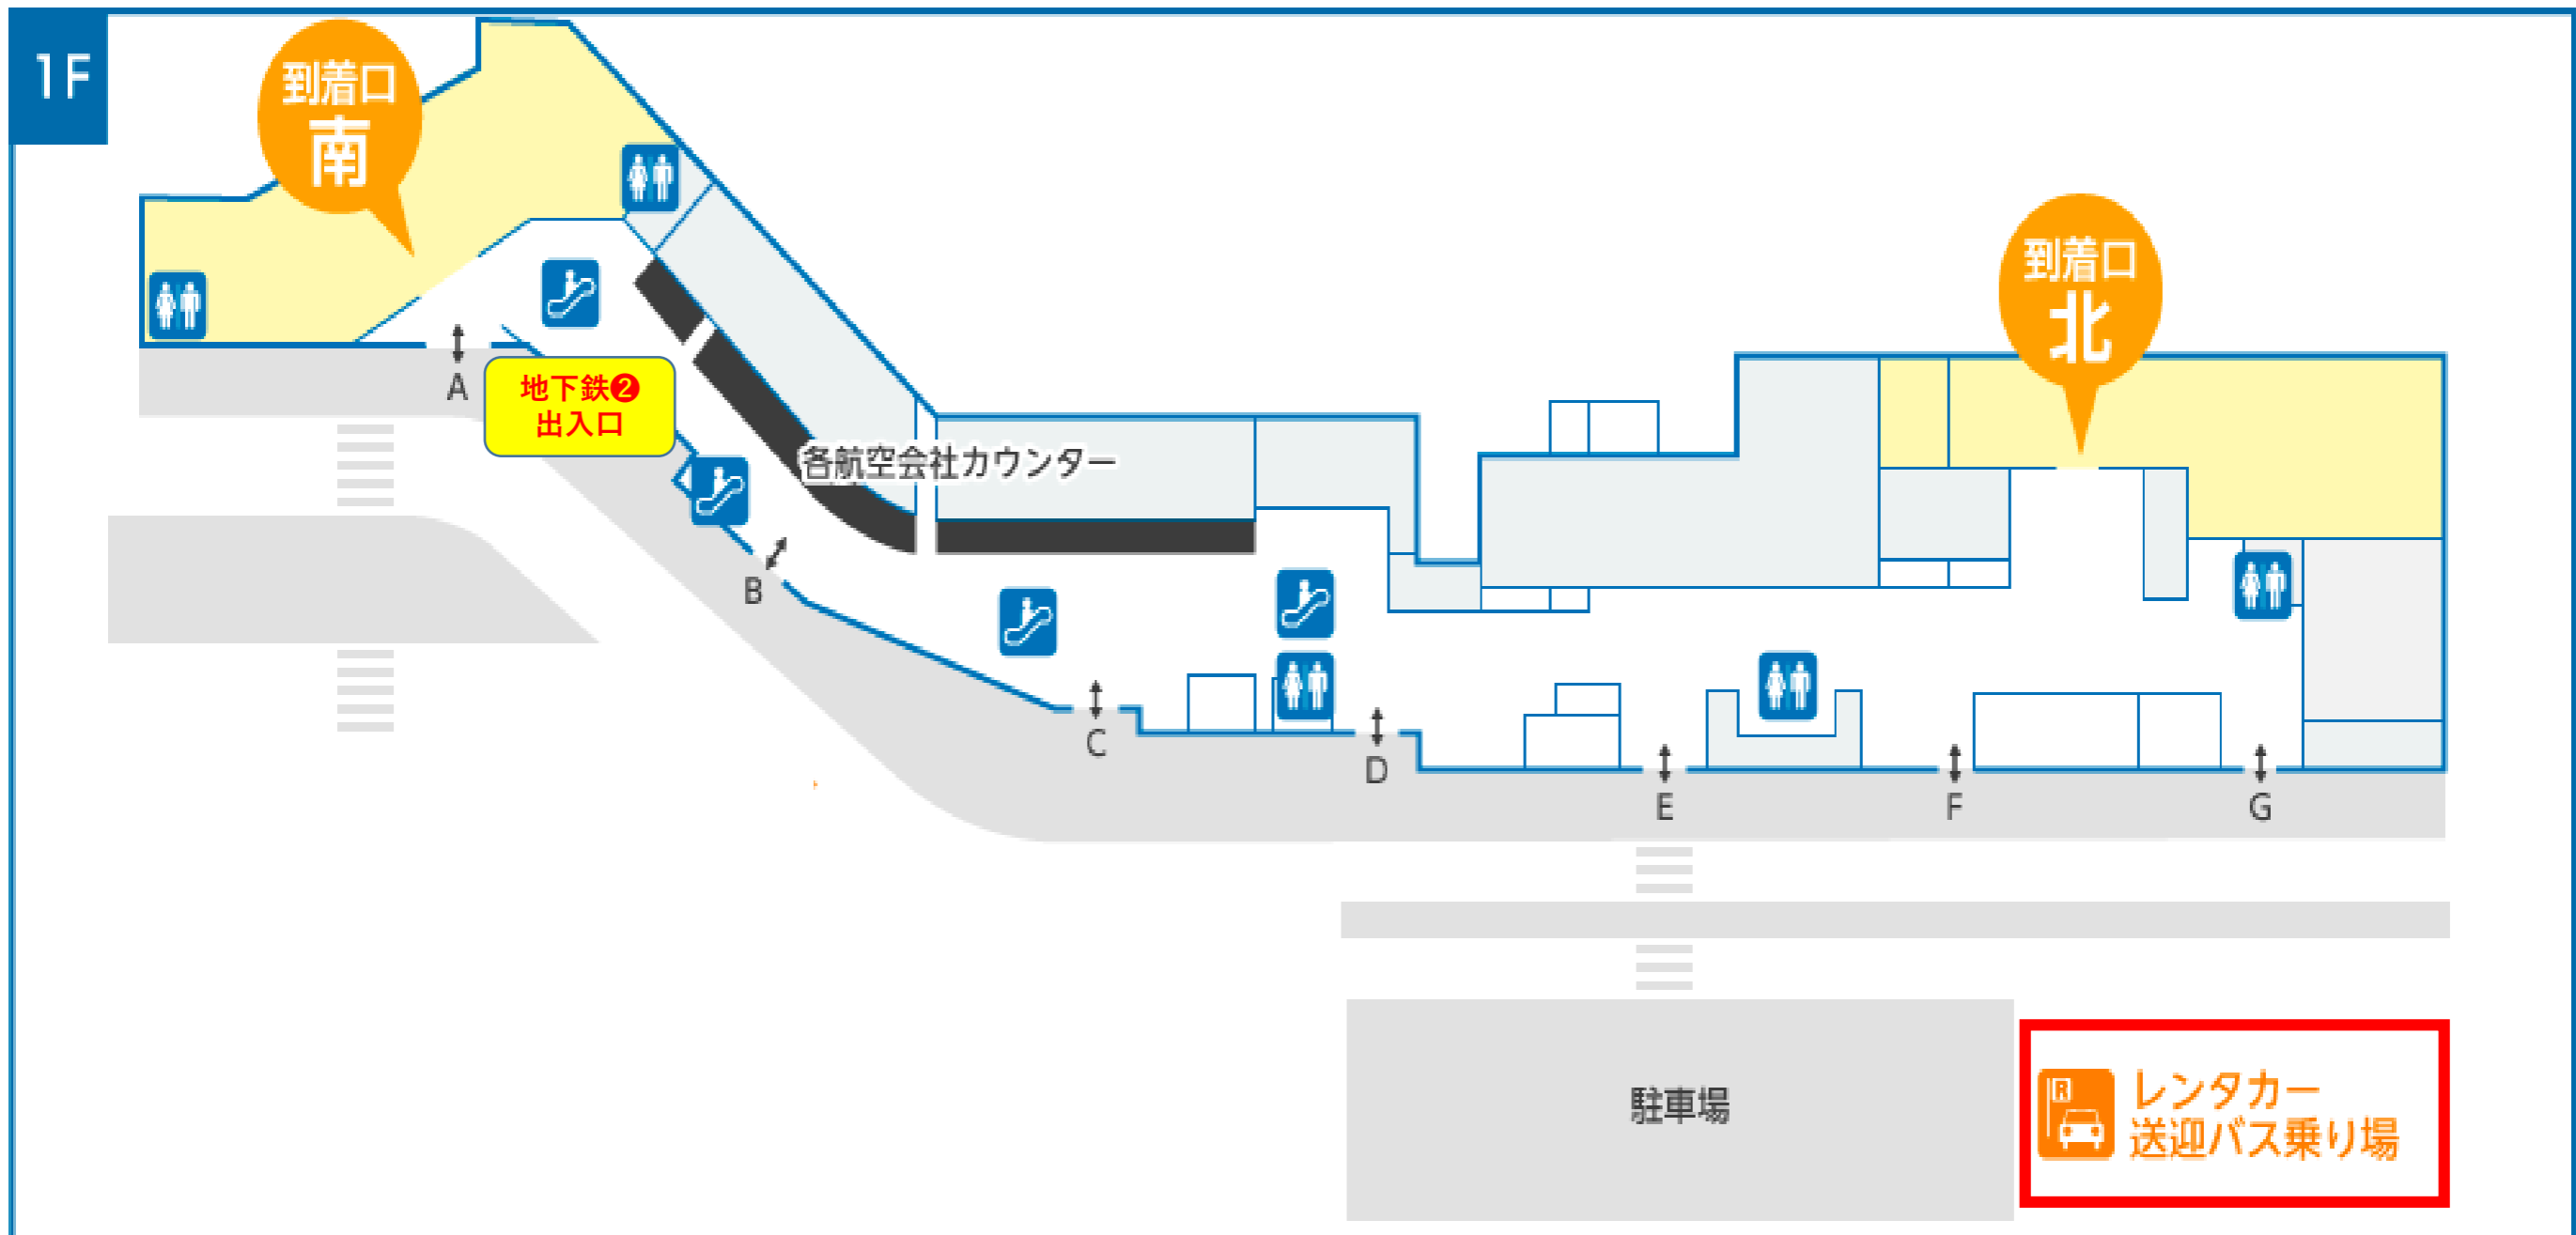

# 無料送迎サービス実施中

到着後、(☎092-624-2778)へご連絡をいただき『レンタカー専用送迎場』にてお待ちください。

その後当社送迎車によりお迎えを行います。約10分～15分ほどお時間を頂く予定です。

詳しくはお電話にてお問合せ下さい。

\* 『レンタカー専用送迎場』【国内線】ターミナルビル1階出口『E』又は『F』を出て正面立体駐車場横。