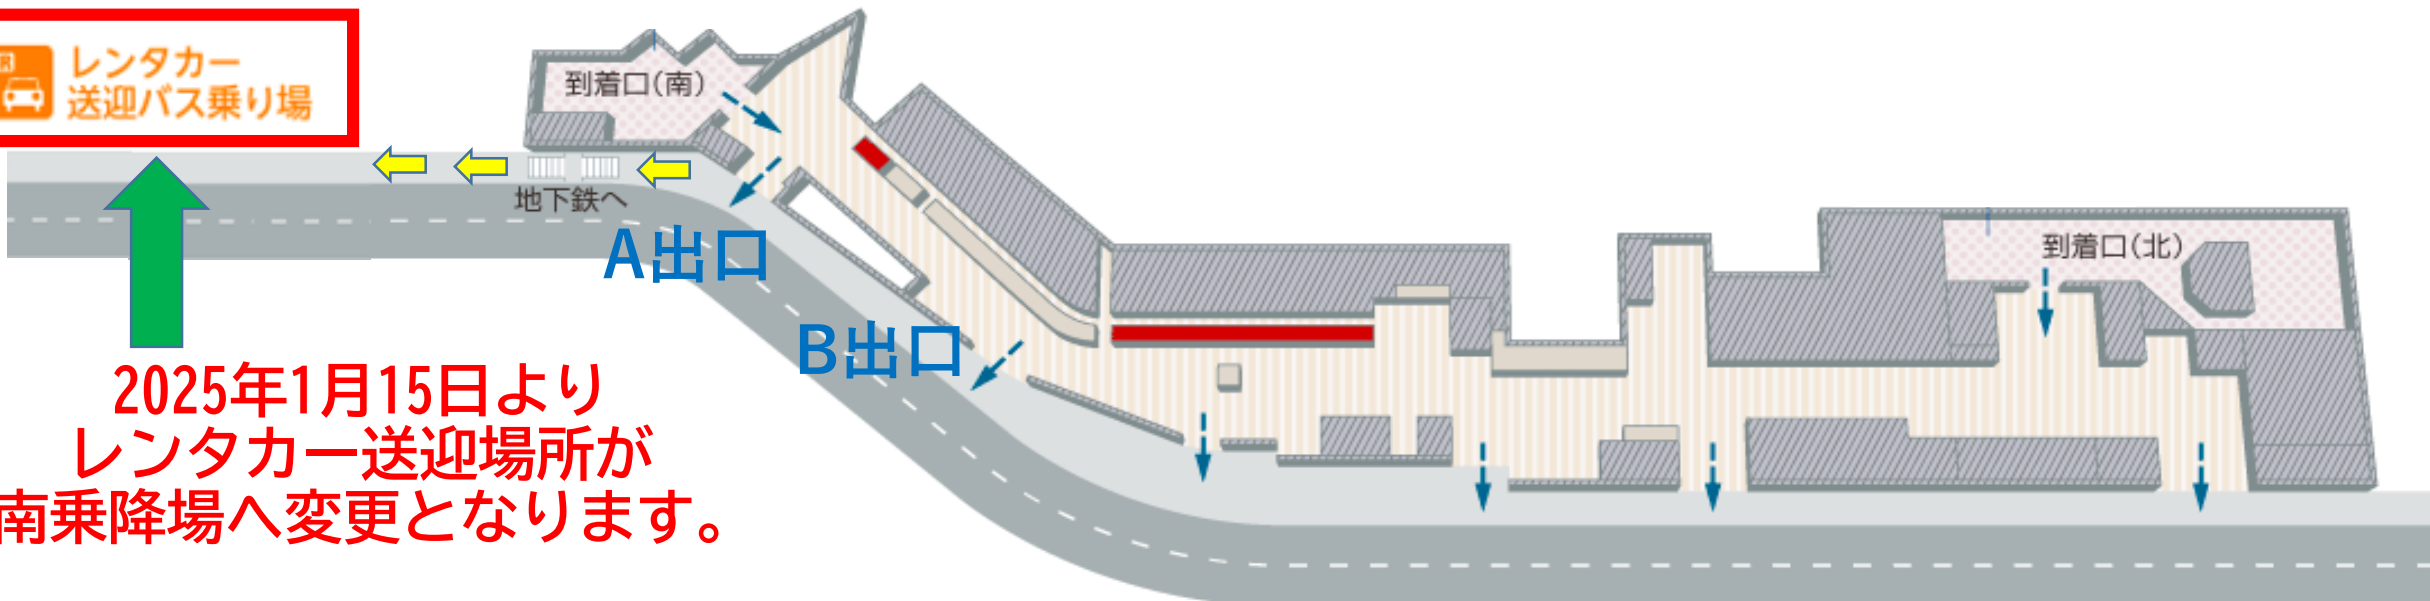

福岡空港国内線 無料送迎サービス実施中

南乗降場

レンタカー
送迎バス乗り場

2025年1月15日より
レンタカー送迎場所が
南乗降場へ変更となります。

旧送迎場所 (2025年1月14日まで)

到着後、(☎092-624-2778)へご連絡をいただき『レンタカー専用送迎場』にてお待ちください。

その後当社送迎車によりお迎えを行います。約10分～15分ほどお時間を頂く予定です。

詳しくはお電話にてお問合せ下さい。

* 『レンタカー専用送迎場』【国内線】ターミナルビル1階南到着口前出口『A』を出て右へ。南乗降場。